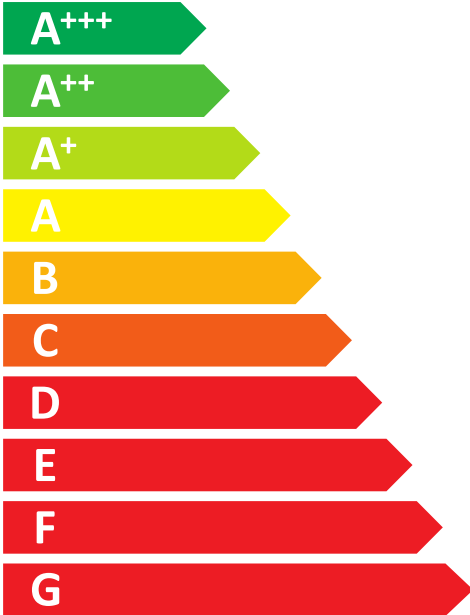

ENERG
енергия · ενεργεια

Liebherr

EWTgb

3583_998505951

ENERGIA · ЕНЕРГИЯ · ΕΝΕΡΓΕΙΑ
ENERGIJA · ENERGY · ENERGIE
ENERGI

162
kWh/annum

2010/1060